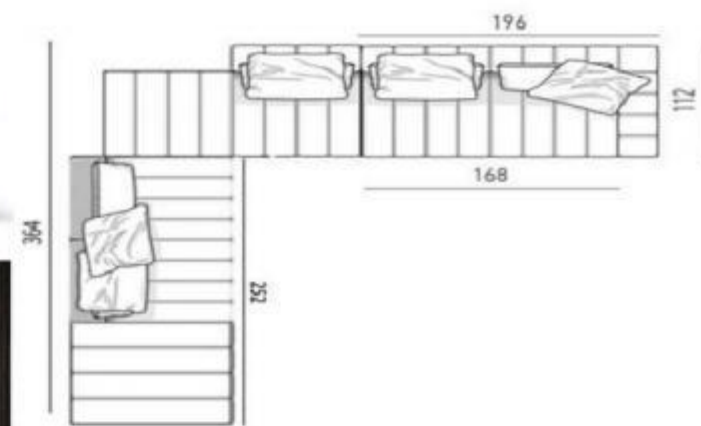

SF1938 Baxter Budapest

NAME	SIZE CM	U/P USD	MATERIAL
3 seat	240*110*60		Half leather, high density foam , solid wood
4 seat	270*110*60		
5 seat	320*110*60		
combination	330*155*60		

MODEL:SF1973

NAME	SIZE CM	U/P USD	MATERIAL
combination	400*160*69		fabric high density foam solid Wood